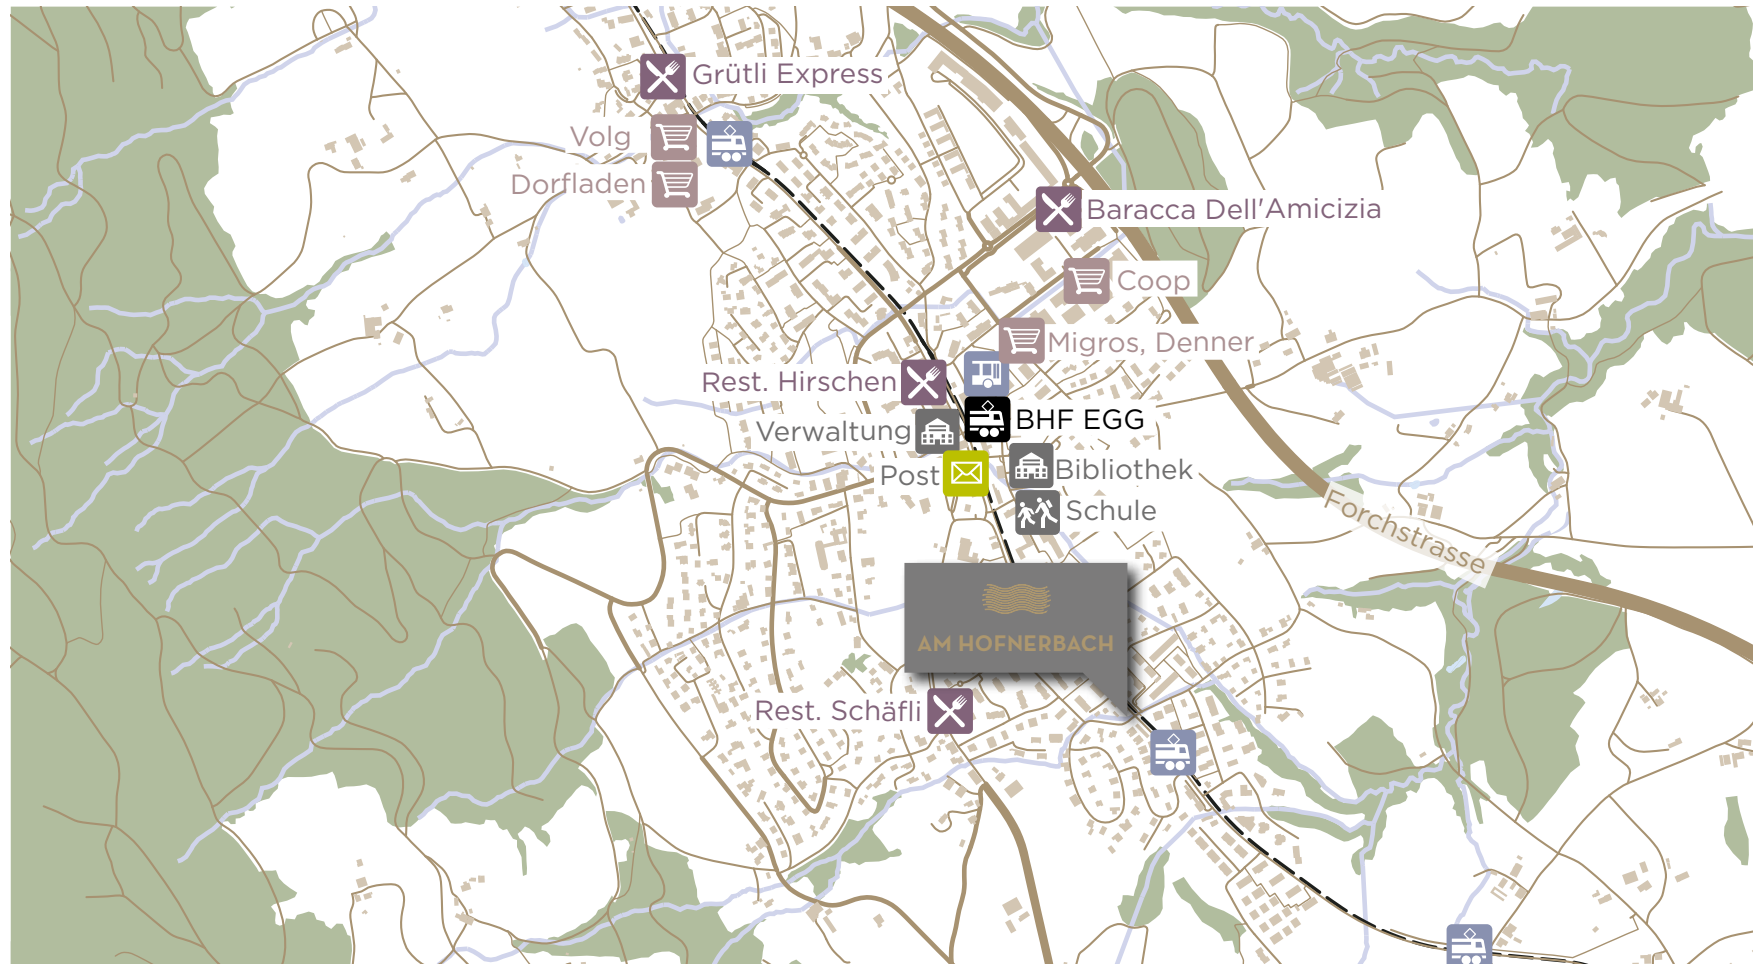

SITUATIONS- PLAN

AM HOFNERBACH

EXKLUSIV. EINZIGARTIG. INDIVIDUELL.

FORCHSTRASSE 101 + 103, EGG ZH

WWW.AM-HOFNERBACH.CH

von Mann Architektur GmbH · Sonnenhofstrasse 2, 8132 Egg · Tel. 044 554 61 51 · info@am-hofnerbach.ch · www.vonmann.ch